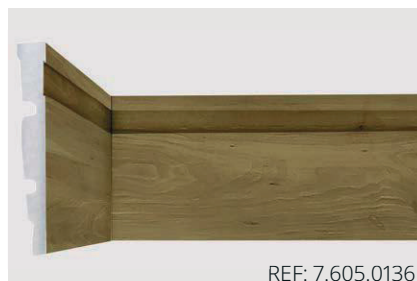

Em modelos brancos ou nas mesmas tonalidades de nossos pisos vinílicos.

REF: 7.605.0101

R10 STIPULA

Comprimento: 220cm
Altura: 100mm
Espessura: 13mm

REF: 7.605.0133

R10 CARVALHO

Comprimento: 220cm
Altura: 100mm
Espessura: 13mm