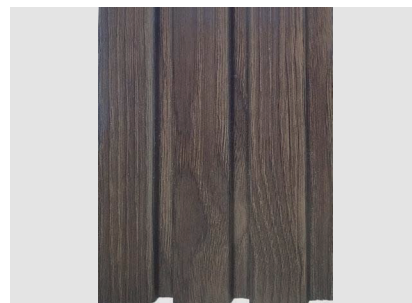

CASTANHA DO PARÁ
REF: 7.605.0149