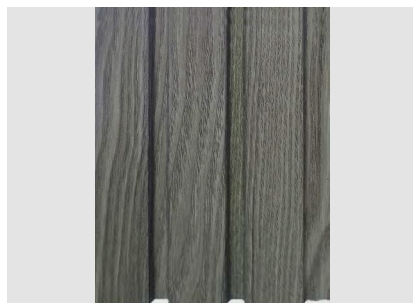

MANDACARU
REF: 7.605.0148