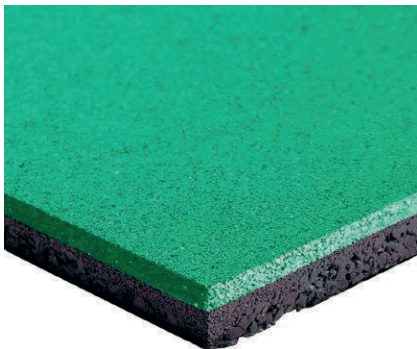

VERDE

REF: 7.699.0155
Tamanho: 50cm x 50cm
Altura: 15mm