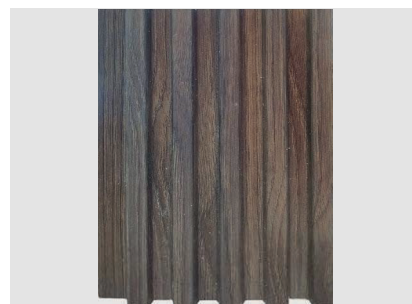

CASTANHA DO PARÁ
REF: 7.605.0147

MATERIAL Poliestireno
TAMANHO DA PLACA 2700mm x 120mm
ESPESSURA DA RIPA 25mm
ESPESSURA DO REBAIXO 8mm