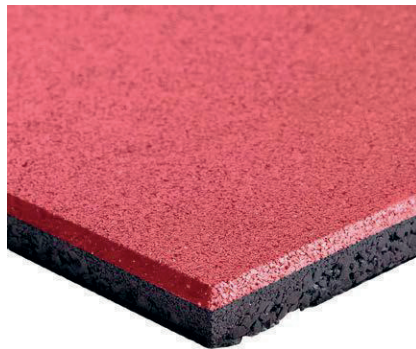

PLACA

REF: 7.699.0141
Espessura: 5mm
placa: 50cm x 50cm

PISO DE BORRACHA PARA ACADEMIA E CROSSFIT

PRETO

REF: 7.699.0152
Tamanho: 50cm x 50cm
Altura: 15mm

VERMELHO

REF: 7.699.0153
Tamanho: 50cm x 50cm
Altura: 15mm