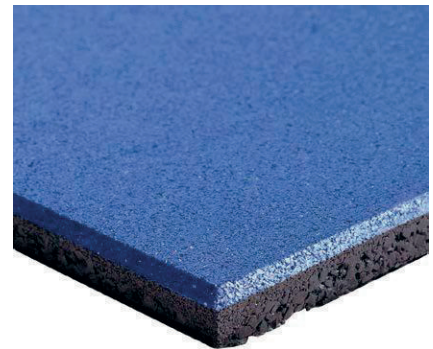

PLACA

REF: 7.699.0141
Espessura: 5mm
placa: 50cm x 50cm

PISO DE BORRACHA PARA ACADEMIA E CROSSFIT

PRETO

REF: 7.699.0152
Tamanho: 50cm x 50cm
Altura: 15mm

VERMELHO

REF: 7.699.0153
Tamanho: 50cm x 50cm
Altura: 15mm