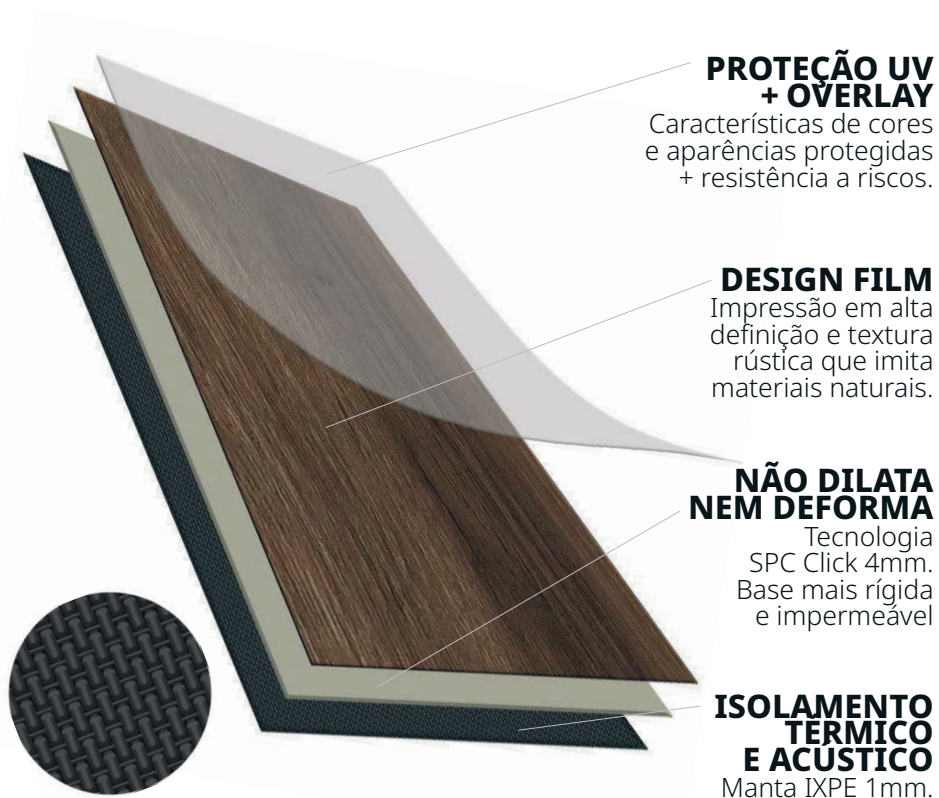

ITAÚBA
REF: 7.604.0116

BÉTULA
REF: 7.604.0117

STIUPLA
REF: 7.604.0118

MANDACARU
REF: 7.604.0128

PISOS VINÍLICOS | LINHA CLICKED

TAMANHO DA RÉGUA	ESPESSURA DA RÉGUA	CLASSE	QUANTIDADE POR CAIXA	GARANTIA
182mm x 1220 mm	5mm	23 e 33	2,22 m ²	10 anos uso residencial 5 anos uso comercial

STIPULA
REF:7.604.0133

PISTACHE
REF: 7.604.0134

MANDACARU
REF: 7.604.0128

CASTANHA DO PARÁ
REF: 7.604.0132

PISOS VINÍLICOS EM MANTA

Uma excelente opção tanto para pisos nivelados quanto para revestimento de paredes. Extremamente fáceis de instalar, basta desenrolar a manta e alinhar na superfície desejada.