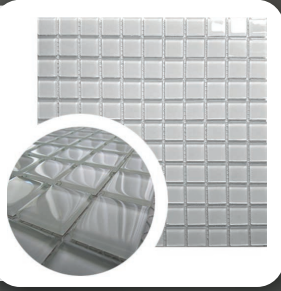

PASTILHAS DE VIDRO

LINHA ÔNIX

DVA 001

REF: 7.602.0101

Dimensões:
30cm x 30cm

Espessura:
4mm