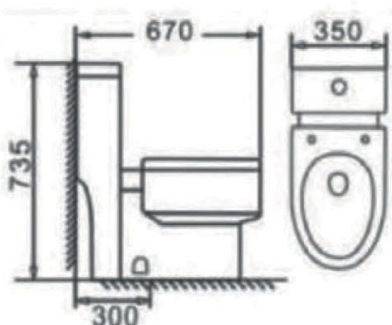

VASO MONOBLOCO, VÁLVULAS E MANGUEIRAS

VASO SANITÁRIO MONOBLOCO

REF: 7.604.0126

Completo com assento, tampa e descarga. Só instalar!