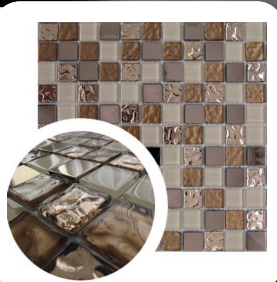

Dimensões:
30cm x 30cm

Espessura:
4mm

PASTILHAS DE VIDRO

LINHA EXCLUSIVE

DVS 005

REF: 7.602.0507

Dimensões:
30cm x 30cm

Espessura:
2mm