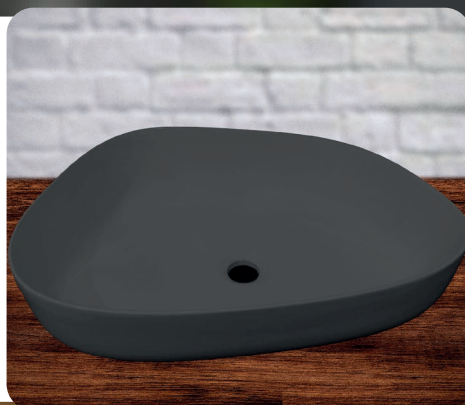

Dimensões:
39cm x 39cm x 14,5cm

Peso: 9,5kg

Instalação: Apoio

PROVENÇA CINZA

REF: 7.699.0189

Dimensões:
39cm x 39cm x 14,5cm

Peso: 9,5kg

Instalação: Apoio

VERSALLES CINZA

REF: 7.699.0192

Dimensões:
55cm x 42cm x 14,5cm

Peso: 12kg

Instalação: Apoio

VERSALLES VERDE MUSGO

REF: 7.699.0191

Dimensões:
55cm x 42cm x 14,5cm