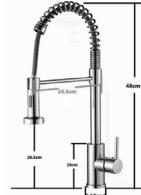

BERGEN

REF: 7.609.0135

Torneira Luxo Gourmet
Cozinha Monocomando
100% metal