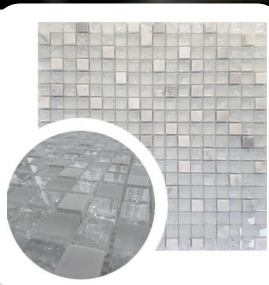

DVD 045

REF: 7.602.0307

Dimensões:
30cm x 30cm

Espessura:
8mm