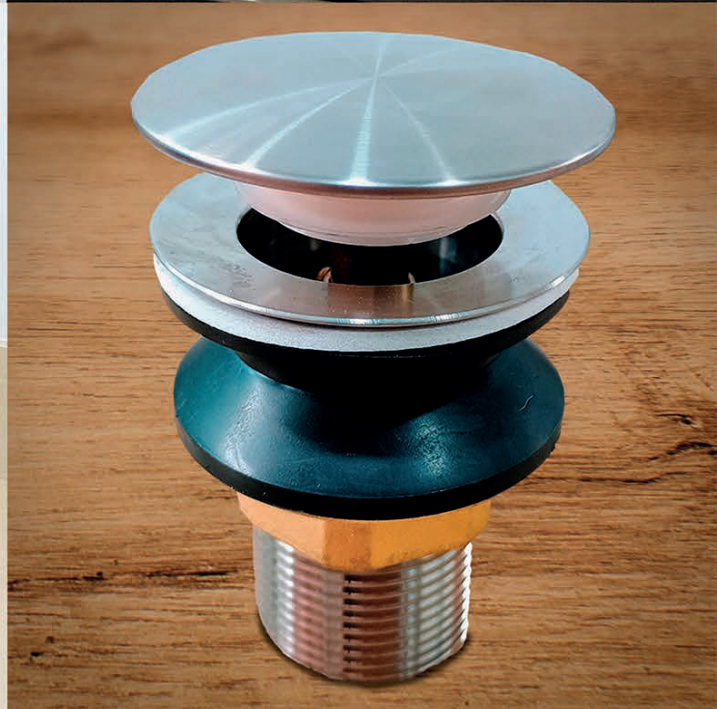

DVG Detalli

CATÁLOGO 2024
BANHEIRO & COZINHA

TORNEIRAS DE INOX - COZINHA

AMSTERDÃ

REF: 7.609.0136

Torneira Cozinha Mesa
100% em metal 1/4 de
volta Cromado

VENEZA PAREDE

REF: 7.609.0140

Torneira Cozinha Parede
100% metal Aço Inox
Gourmet Ducha 1/4 de
volta Cromado

VENEZA MESA

REF: 7.609.0141

Torneira Cozinha Mesa
100% metal Aço Inox
Gourmet Ducha 1/4 de
volta Cromado

BERGEN

REF: 7.609.0135