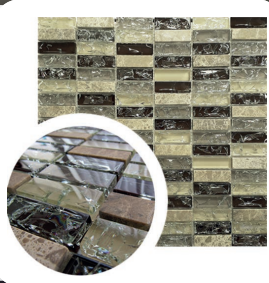

LINHA PÉROLA

DVD 003

REF: 7.602.0301

Dimensões:
30cm x 30cm

Espessura:
8mm