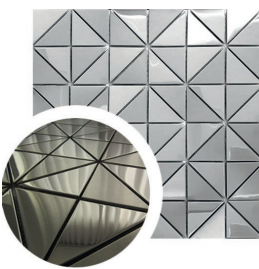

DVS 125

REF: 7.602.0505

Dimensões:
30cm x 30cm

Espessura:
6mm

DVP 002

REF: 7.602.0506

Dimensões:
30cm x 30cm

Espessura:
5mm