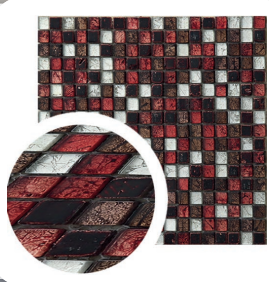

PASTILHAS DE VIDRO

LINHA OURO

DVD 037

REF: 7.602.0417

Dimensões:
30cm x 30cm
Espessura:
6mm