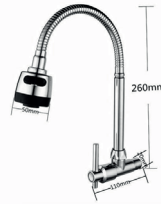

VENEZA PAREDE

REF: 7.609.0140

Torneira Cozinha Parede
100% metal Aço Inox
Gourmet Ducha 1/4 de
volta Cromado