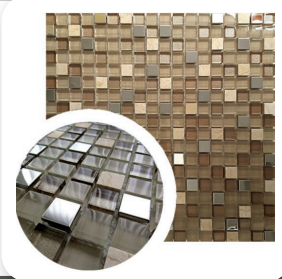

DVD 040

REF: 7.602.0305

Dimensões:
30cm x 30cm

Espessura:
8mm